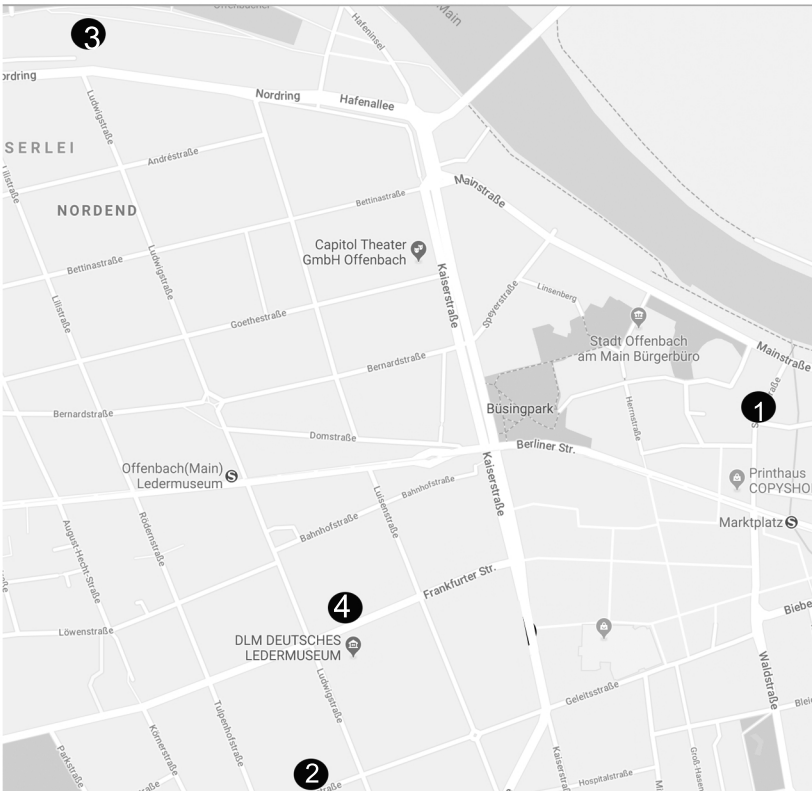

Raum D-401

Hauptgebäude 4.OG

Felix Tisch

Linke Kapelle

Schloss

Malte Sanger

Geleitstraße
Geleitstraße 103

Tilmann Aechtner
Laura Jil Fugger

Kressmannhalle
Am Hafen 13

David Schießer

Zollamt Galerie
Frankfurter Straße 91

Young eun Park
Tatjana Prenzel
Sarah Schweizer
Yuan Yong-Kang

1. Hauptgebäude
2. Geleitstraße
3. Kressmannhalle
4. Zollamt